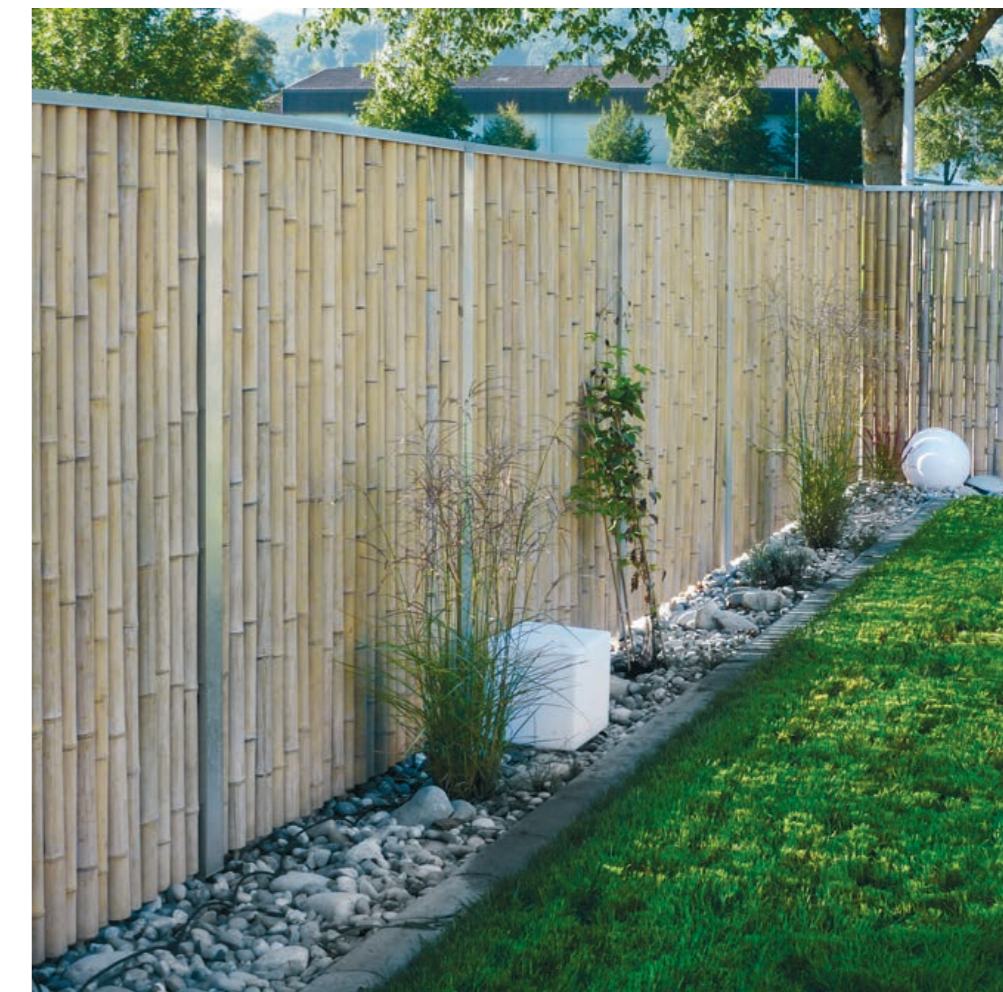

## Glas-Sichtschutz

Wind- und Sichtschutz aus Glas mit individuell bedrucktem Motiv

Wind- und Sichtschutz aus mattem Glas und anthrazitfarbenen Pfosten aus Aluminium

Sichtschutz aus Sicherheitsglas mit Designmotiv, mit Glashalter und Edelstahlpfosten

# Bambus

Geölte Sichtschutzlamellen aus Bambus, mit Aluminiumpfosten

Bambus Sichtschutz „Chiang-Mai“ mit Edelstahlabdeckung, zusammengebaute Einzelwände mit Stufen (Spezialanfertigung)

Bambus Sichtschutz „Chiang-Mai“ mit Edelstahlabdeckung und zusammengebaute Einzelwänden

Weidenzaun „Solid“, mit Seitenrahmen und senkrechter Flechtung