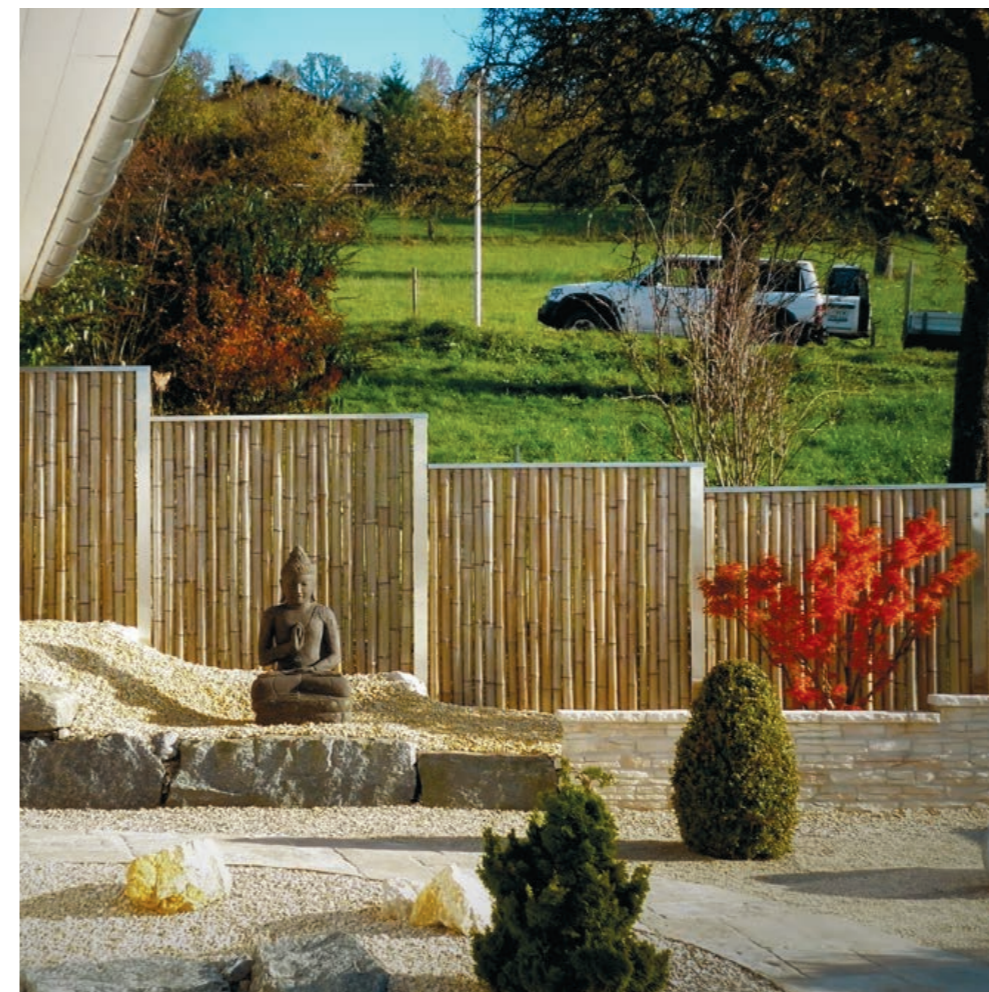

Bambus Sichtschutz „Chiang-Mai“ mit Edelstahlabdeckung, zusammengebaute Einzelwände mit Stufen (Spezialanfertigung)